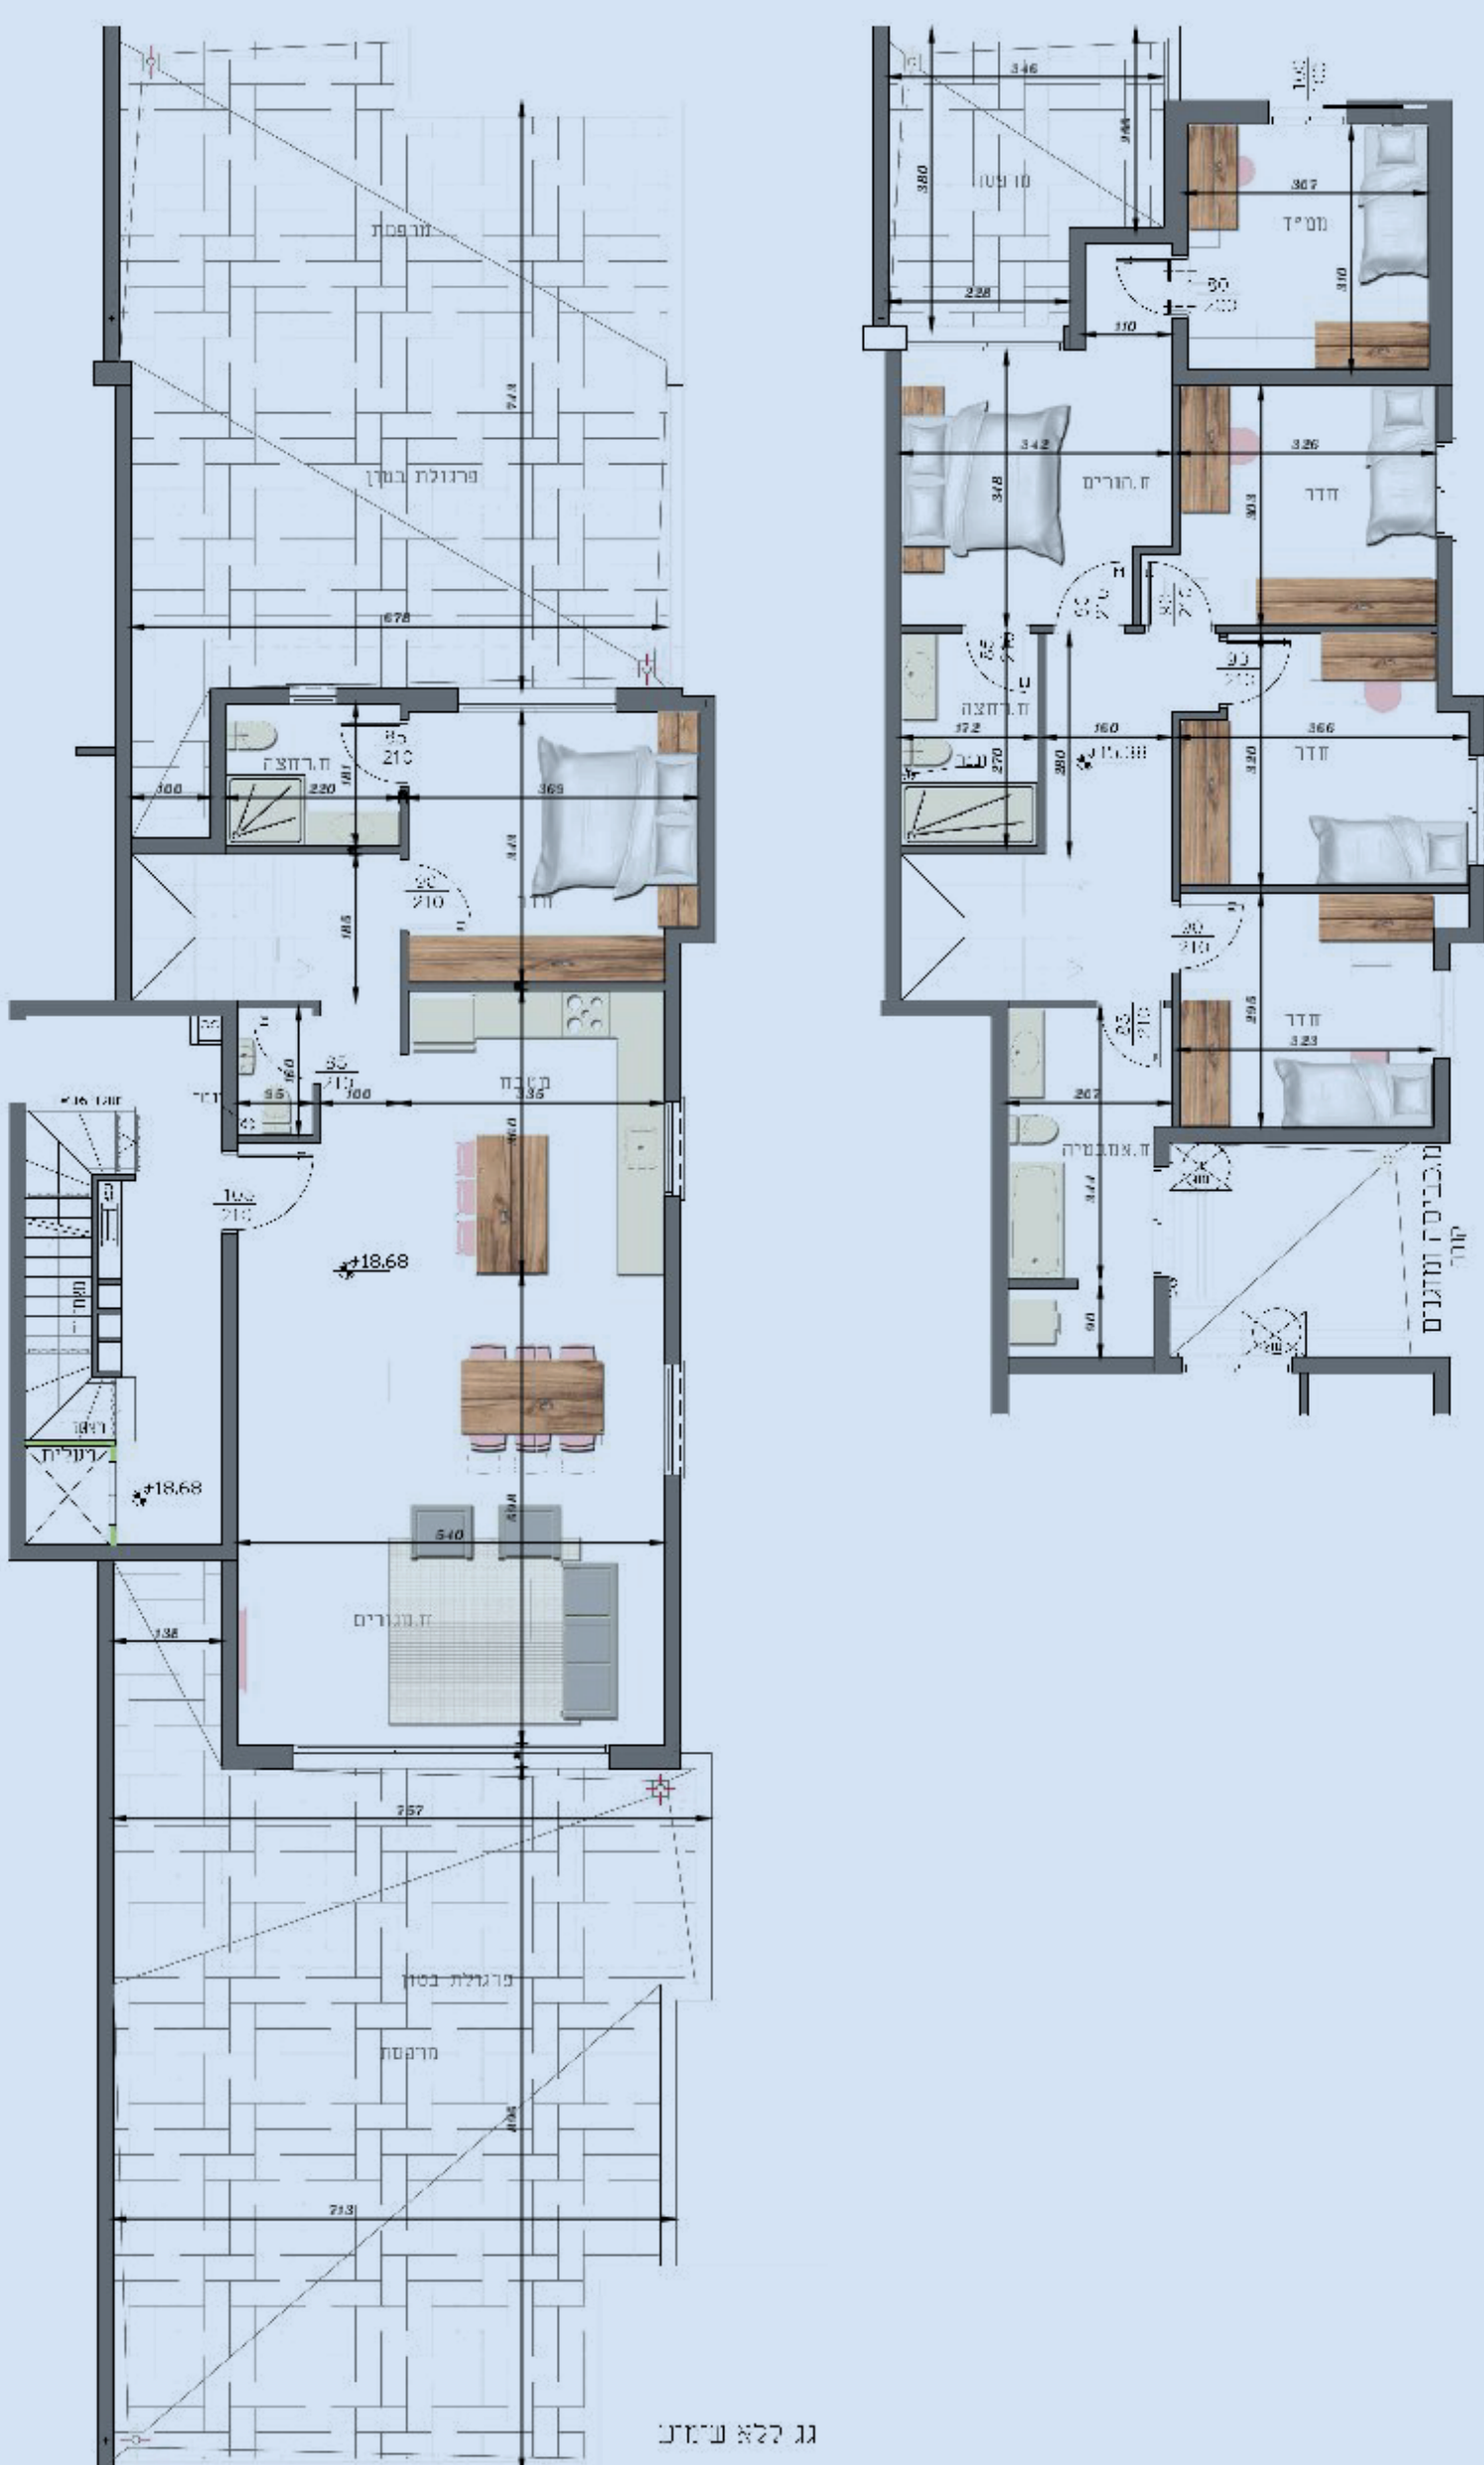

הגעתם הביתה
זולפסון 42

**דירות חדשות
 בשכונה רחב
 החבוקשת**

קומה 5+6

דופלקס 6 חדרים

תוכנית סכמטית של הקומה

חספר דירה: 20

קומה: 5-6

כיוונים: צפון דרום, מזרח

שטח דירה: 173 מ"ר

שטח כל קומה: קומה 5 - 90 מ"ר קומה 6 - 83 מ"ר

שטח כלל המרפסות 136 מ"ר

חס חדרים: 6