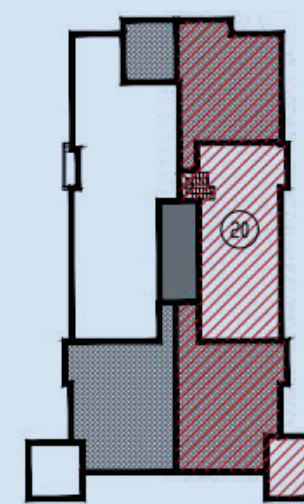

הגעתם הביתה
זולפסון 42

**דירות חדשות
 בשכונה רחב
 החבוקשת**

קומה 5+6

דופלקס 6 חדרים

תוכנית סכמטית של הקומה

חספר דירה: 20

קומה: 5-6

כיוונים: צפון דרום, מזרח

שטח דירה: 173 מ"ר

שטח כל קומה: קומה 5 - 90 מ"ר קומה 6 - 83 מ"ר

שטח כלל המרפסות 136 מ"ר

חס חדרים: 6