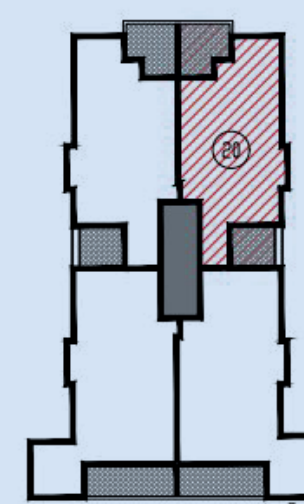

הגעתם הביתה
זולפסון 42

**דירות חדשות
 בשכונה רחב
 החבוקשת**

קומה 5+6

דופלקס 6 חדרים

תוכנית סכמטית של הקומה

חספר דירה: 20

קומה: 5-6

כיוונים: צפון דרום, מזרח

שטח דירה: 173 מ"ר

שטח כל קומה: קומה 5 - 90 מ"ר קומה 6 - 83 מ"ר

שטח כלל המרפסות 136 מ"ר

חס חדרים: 6