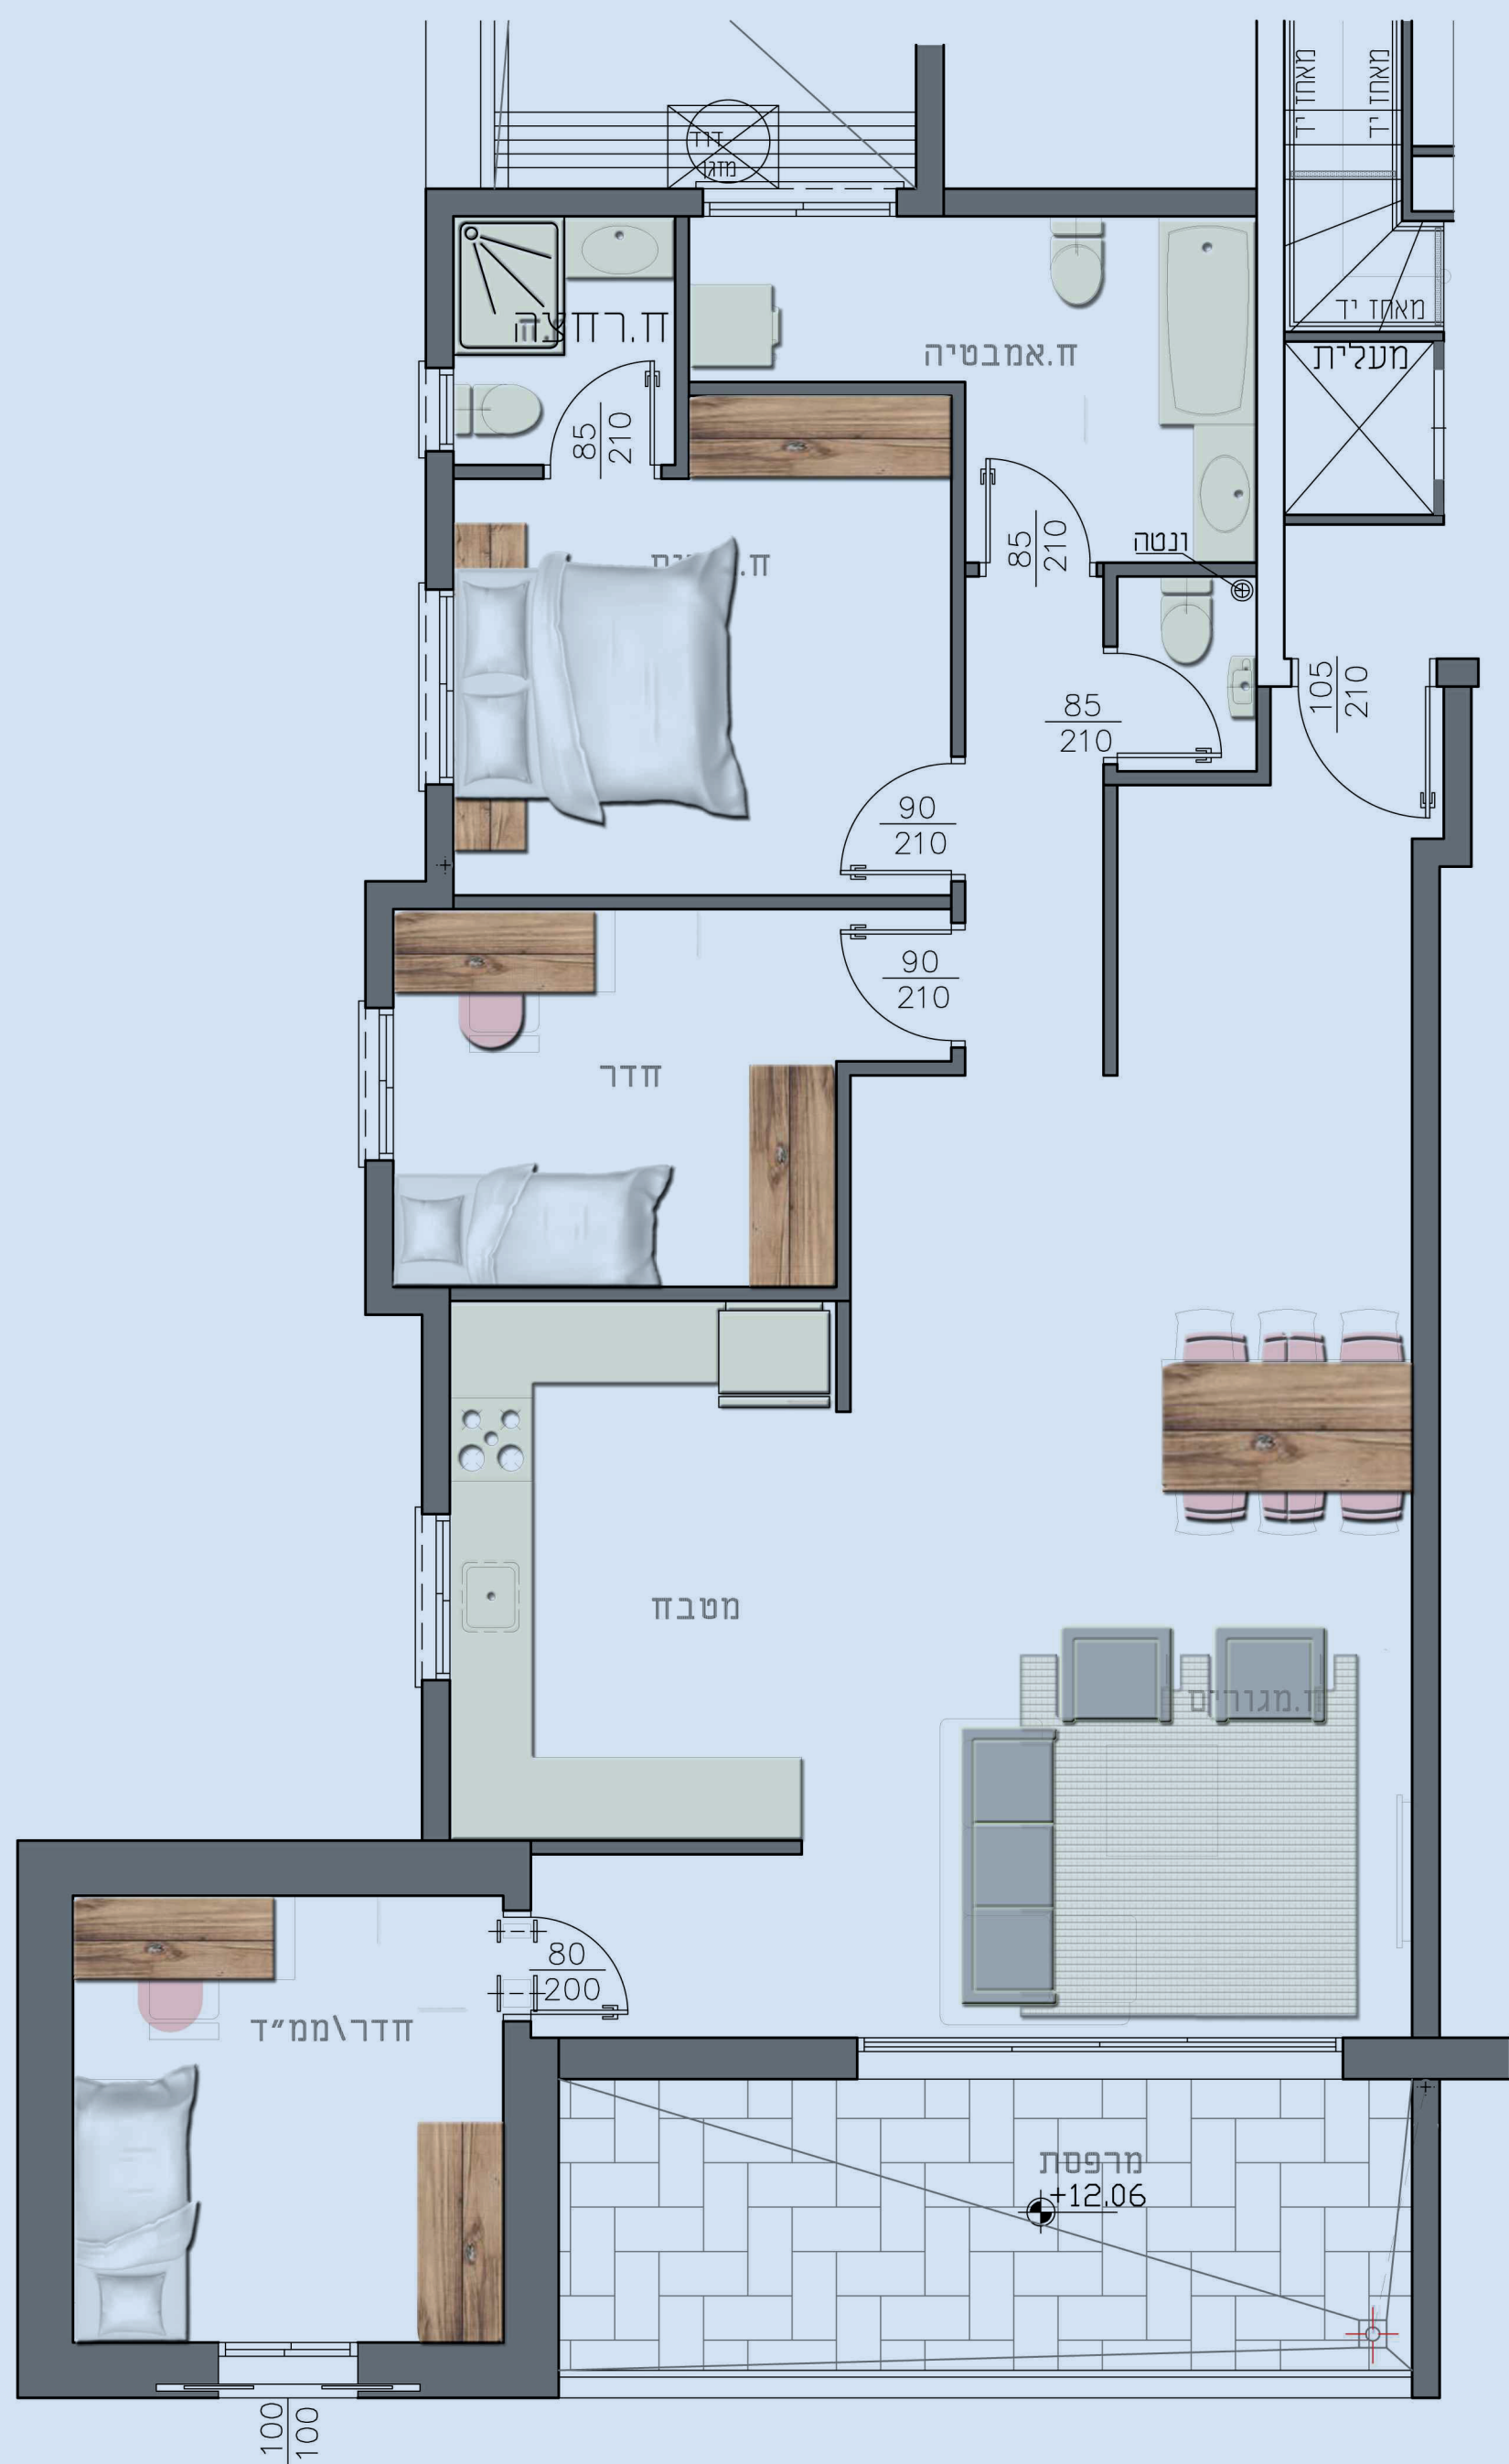

הגעתם הביתה
זולפסון 42

**דירות חדשות
 בשכונה רחב
 המבוקשת**

קומה 4

דירת 4 חדרים

תוכנית סכמטית של הקומה

מספר דירה: 18

קומה: 4

כיוונים: דרום מערב

שטח דירה: 110 מ"ר

שטח מרפסת: 14 מ"ר

מס חדרים: 4

סרק בונה

נאות צמרת בנייה ויזום בע"מ | ח.פ 515253631 | 22 באוקטובר, 2019
 טלפון: 04-6110206 | פקס: 04-6378643 | דוא"ל khaledbuild@gmail.com