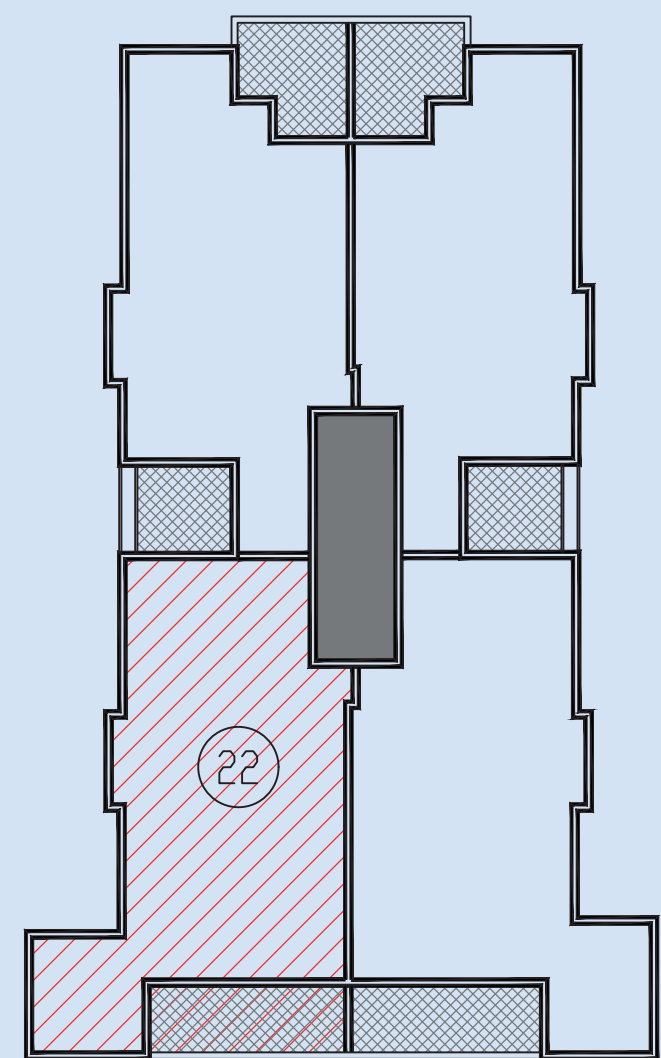

הגעתם הביתה
זולפסון 42

**דירות חדשות
 בשכונה רחב
 המבוקשת**

קומה 4

דירת 4 חדרים

תוכנית סכמטית של הקומה

מספר דירה: 18

קומה: 4

כיוונים: דרום מערב

שטח דירה: 110 מ"ר

שטח מרפסת: 14 מ"ר

מס חדרים: 4

סרק בונה

נאות צמרת בנייה ויזום בע"מ | ח.פ 515253631 | 22 באוקטובר, 2019
 טלפון: 04-6110206 | פקס: 04-6378643 | דוא"ל khaledbuild@gmail.com