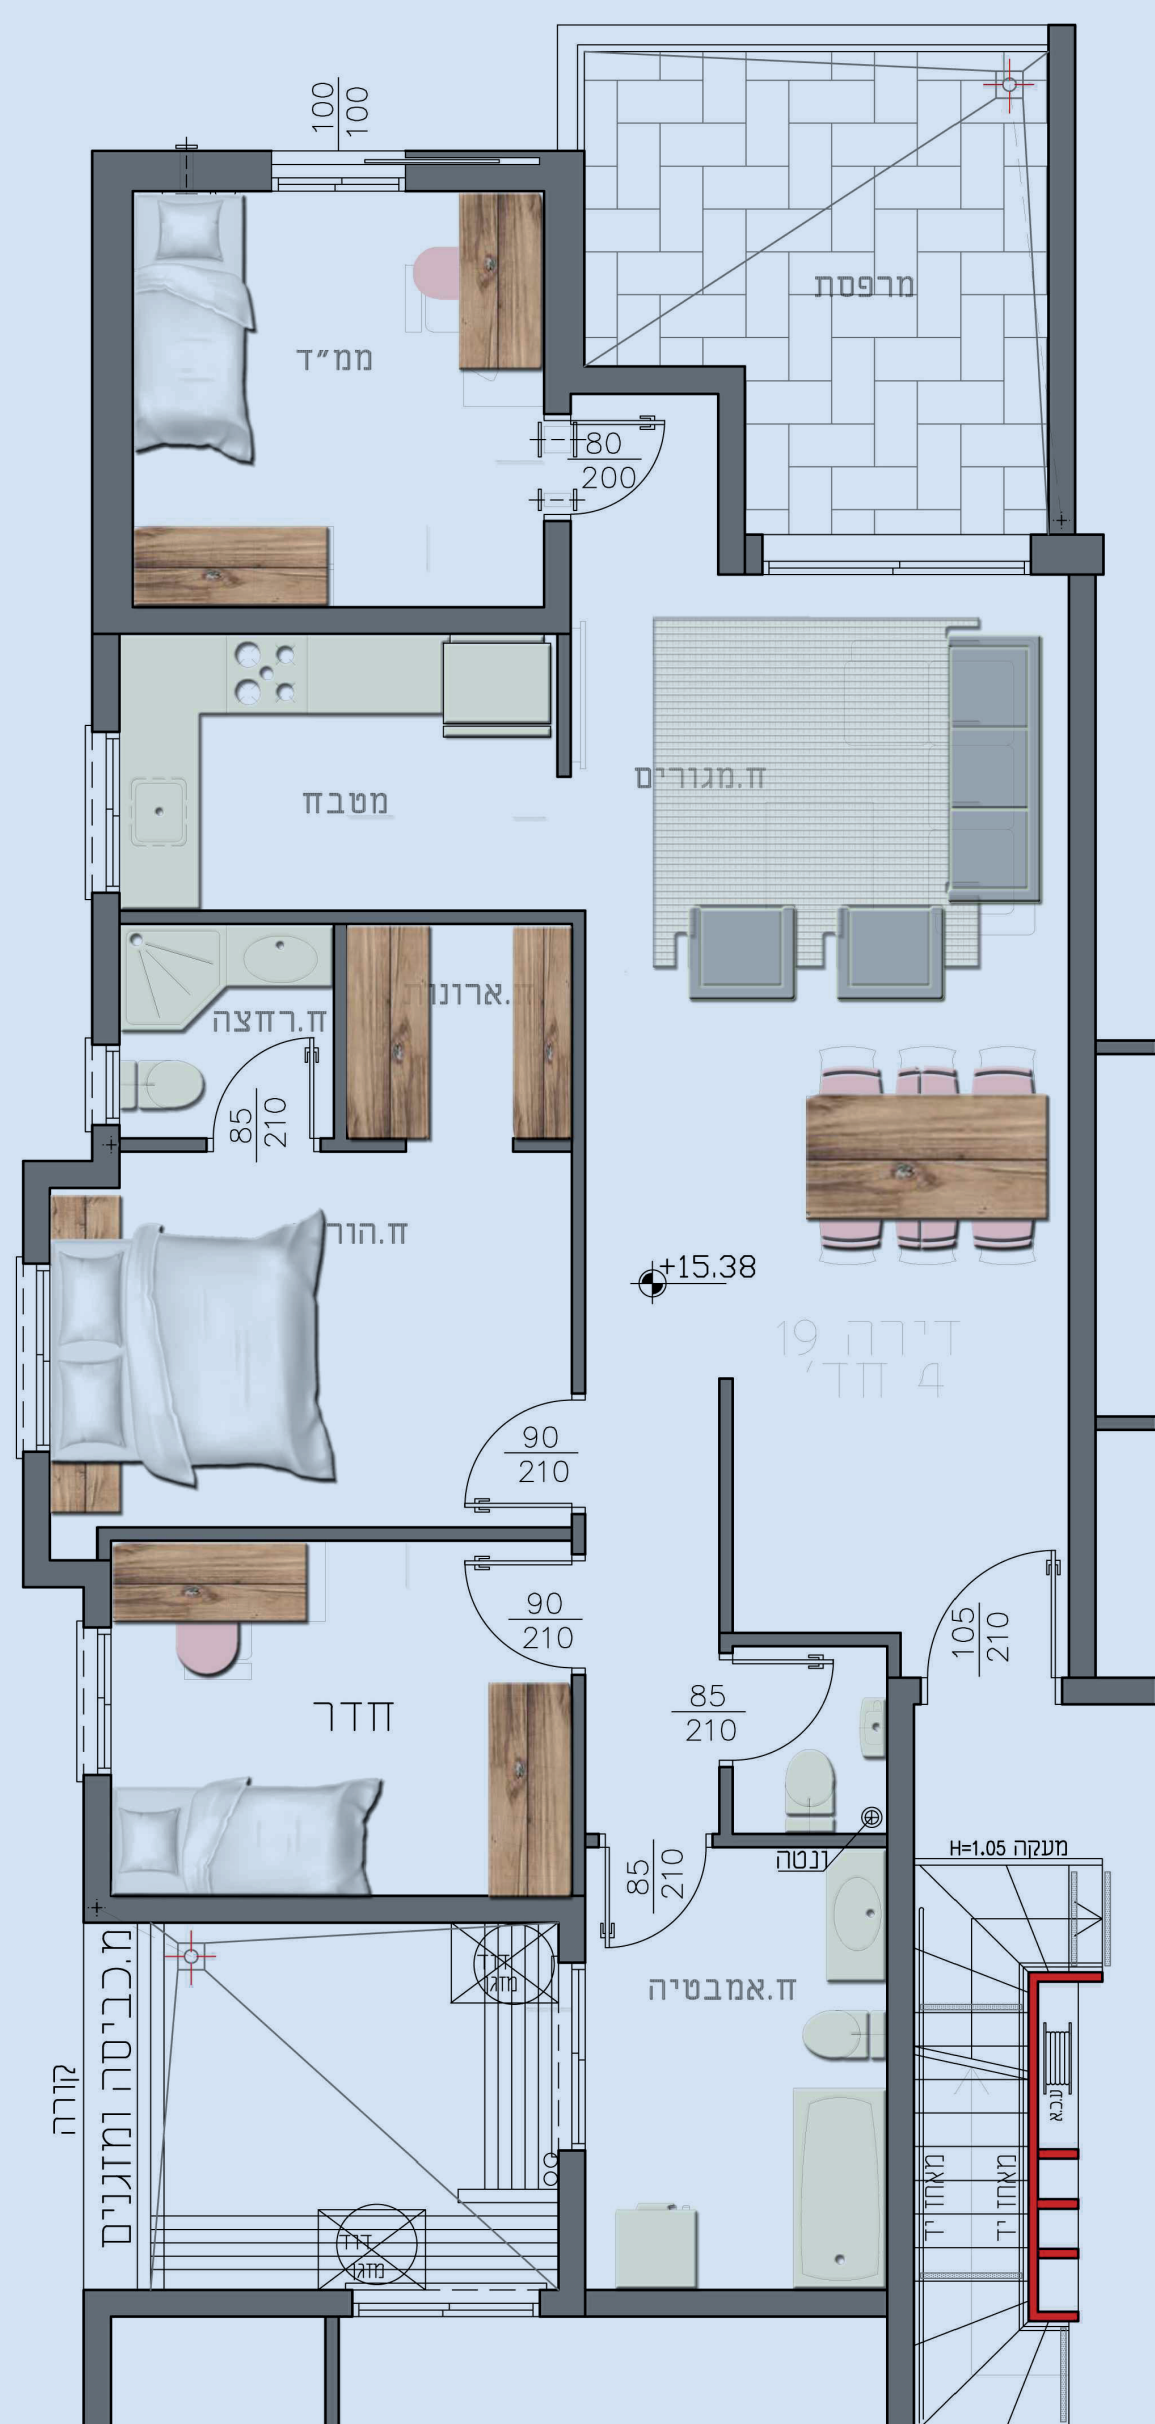

הגעתם הביתה
זולפסון 42

**דירות חדשות
 בשכונה רחב
 המבוקשת**

קומה 5

דירת 4 חדרים

תוכנית סכמטית של הקומה

מספר דירה: 19

קומה: 5

כיוונים: צפון מערב

שטח דירה: 95 מ"ר

שטח מרפסת: 12 מ"ר

מס חדרים: 4

נאות צמרת בנייה ויזום בע"מ | ח.פ 515253631 | 22 באוקטובר, 2019
 טלפון: 04-6110206 | פקס: 04-6378643 | דוא"ל khaledbuild@gmail.com