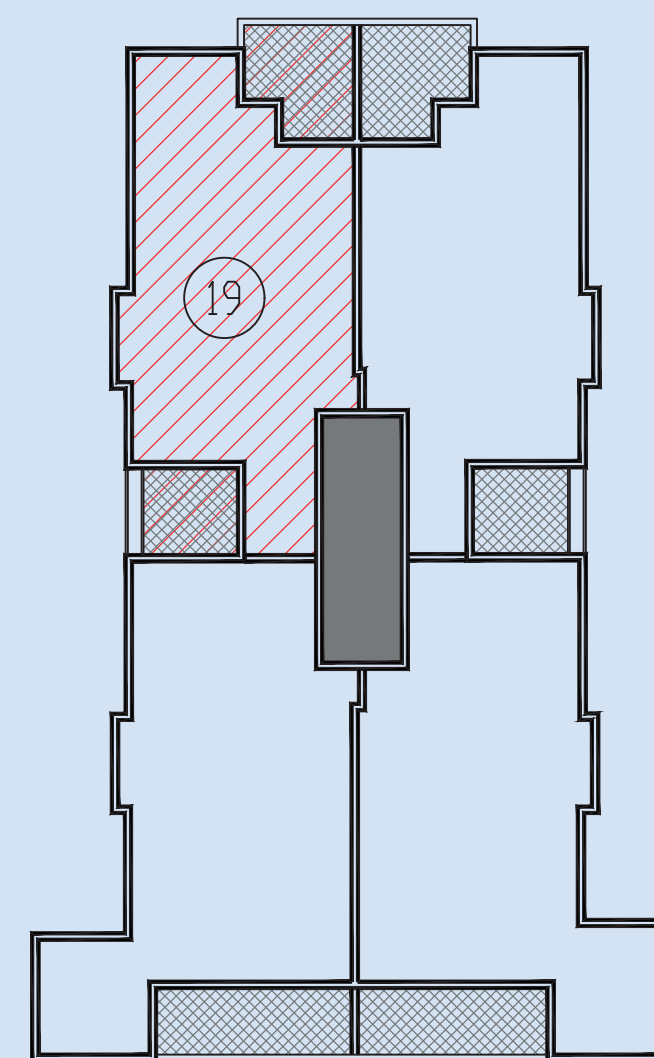

הגעתם הביתה
זולפסון 42

**דירות חדשות
 בשכונה רחב
 המבוקשת**

קומה 5

דירת 4 חדרים

תוכנית סכמטית של הקומה

מספר דירה: 19

קומה: 5

כיוונים: צפון מערב

שטח דירה: 95 מ"ר

שטח מרפסת: 12 מ"ר

מס חדרים: 4

נאות צמרת בנייה ויזום בע"מ | ח.פ 515253631 | 22 באוקטובר, 2019
 טלפון: 04-6110206 | פקס: 04-6378643 | דוא"ל khaledbuild@gmail.com